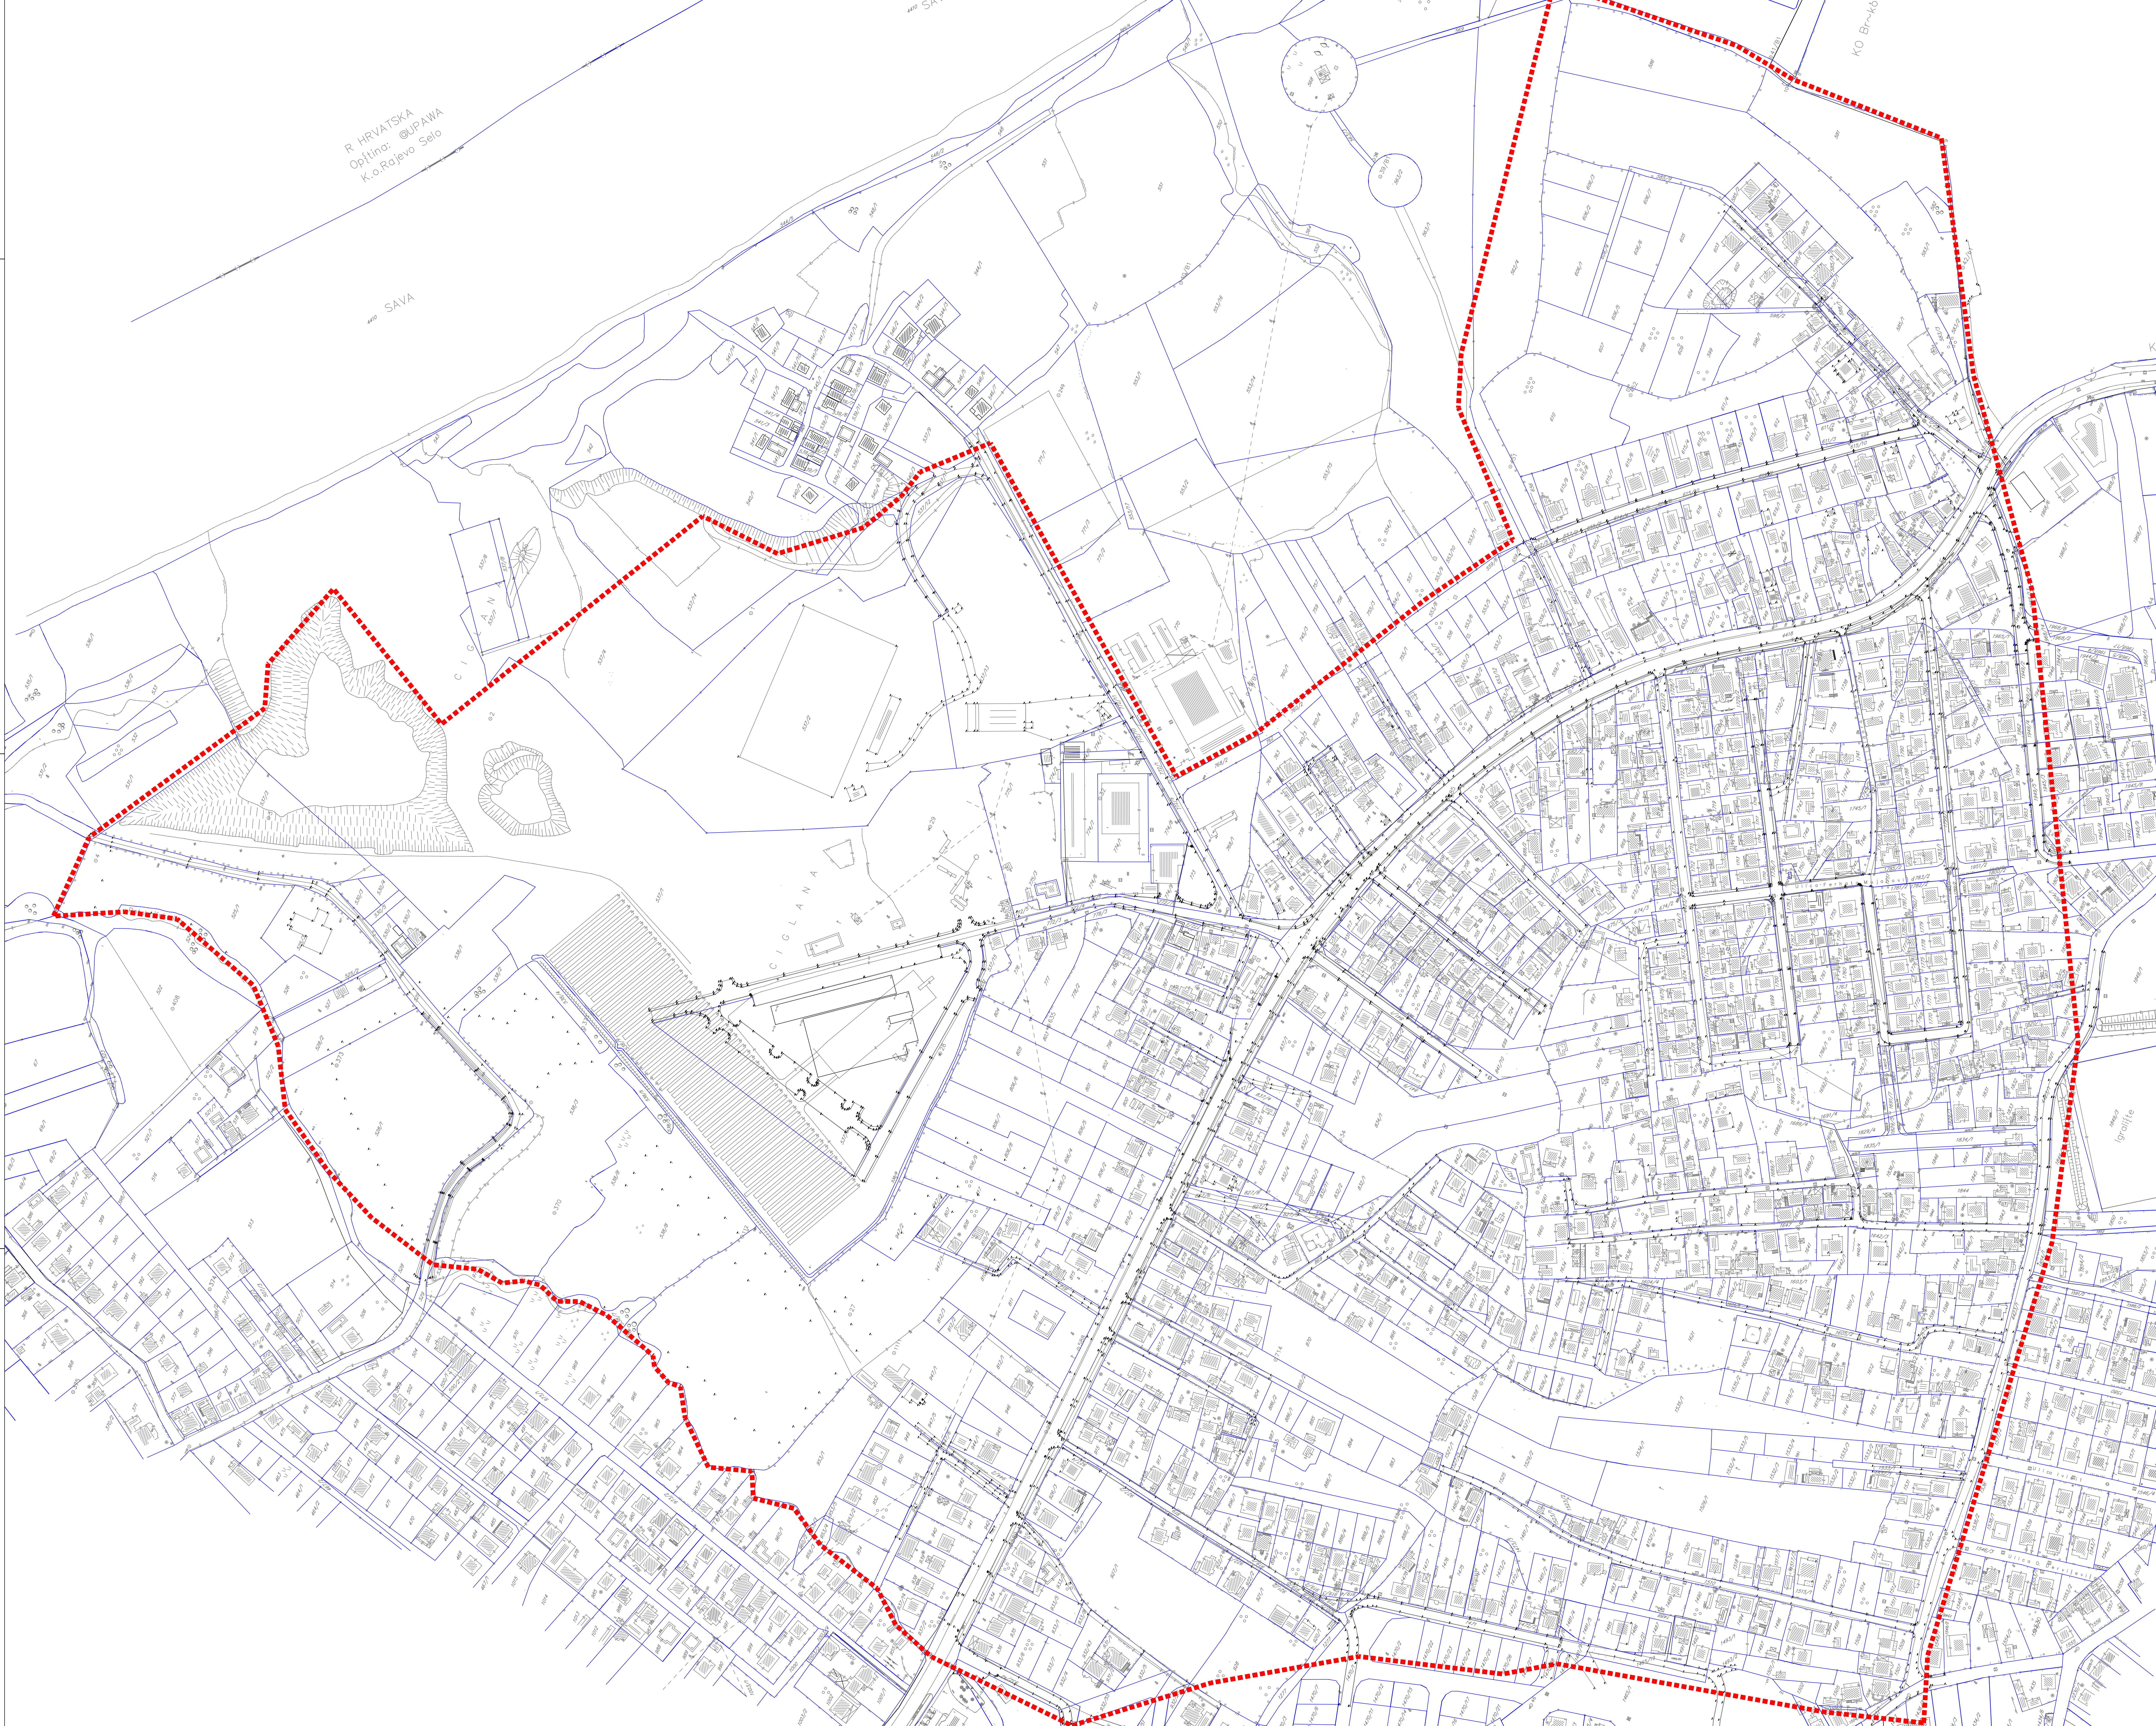

R HRVATSKA
Opština: @JPAWA
K.o. Rojevo Selo

ИЗМЕНЕ РЕГУЛАЦИОНОГ ПЛАНА ДИЈЕЛА СТАМБЕНОГ
НАСЕЉА "МУЖИЋИ II" У БРЧКО ДИСТРИКТУ БИХ
-НАЦРТ ПЛАНА-

ГЕОДЕТСКА ПОДЛОГА СА ПОСТОЈЕЋОМ ПАРЦЕЛАЦИЈОМ

- ЛЕГЕНДА:
- ГРАНИЦА ОБУХВАТА ПЛАНА
 - ПОСТОЈЕЋЕ ГРАНИЦЕ ПАРЦЕЛА